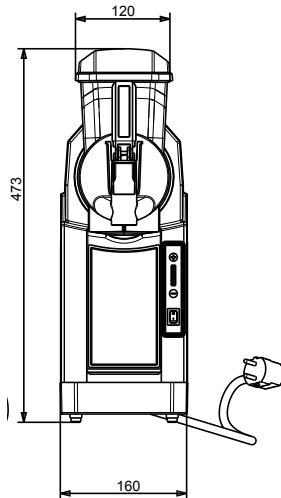

Front aanzicht