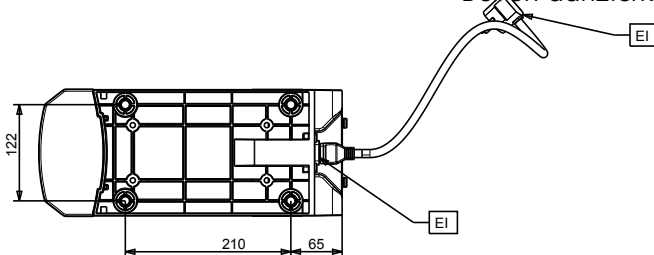

Boven aanzicht

Elektra

Voltage

560020 (NINA1) 220-240 V/1 ph/50 Hz

560021 (NINAIITNK) 220-240 V/1 ph/50 Hz

Elektrisch max. vermogen 0.23 kW

Stekker type CE-SCHUKO

Algemene gegevens

Externe afmetingen, lengte 160 mm

Externe afmetingen, breedte 385 mm

Externe afmetingen, hoogte 473 mm

Gewicht, netto 15 kg

Overige gegevens

GWP index 1300

Duurzaamheid

Amperage 1.7 Amps

Koelmiddel R134a