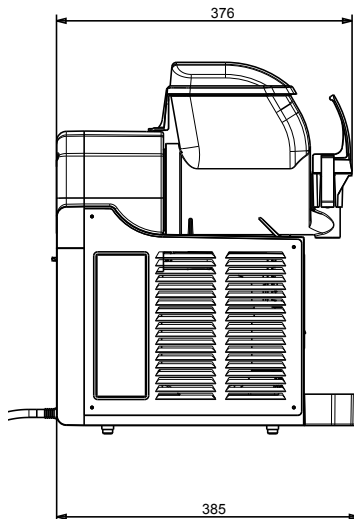

Zij aanzicht